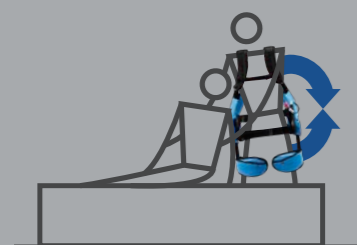

人生を軽やかに

Every

着る、筋肉？

MAXIMUM
-25.5kgf
100Nm

Image of Power Support

Image of Power Support

MUSCLE SUIT Every

人生を軽やかに。

働く現場での腰への負荷軽減から、
日常のちょっとした力仕事のサポートまで。

軽くて、シンプル、そしてパワフル。

マッスルスーツエブリイは、老若男女、
すべての人の健やかなライフスタイルを
実現するために生まれたアシストスーツです。

ご自宅、職場、いろいろなシーンでお使いいただけます

介護のサポートに

農作業に

雪かきなどの重労働に

つらい姿勢を維持するときに

重いものを運ぶときに

特徴

powerful

パワフル

最大補助力25.5kgfで
動作をアシスト

eco friendly

省エネ

電気不要! 空気力で動くから、
稼働時間に制限なし

ご家庭でも購入可能な
価格を実現

water & dust proof

防水
防塵

屋外や水場の作業も
問題なし

タイプ	ソフトフィット / タイトフィット
サイズ: 適身身長(推奨)	S-Mサイズ: 150cm ~ 165cm M-Lサイズ: 160cm ~ 185cm
本体重量	3.8 kg ※カバー含まず
駆動源	圧縮空気
アクチュエータ	McKibben型人工筋肉
圧縮空気供給方法	手動式空気入れ
補助力	25.5kgf (100Nm)
使用環境温度	-30℃ ~ 50℃
防塵・防水性能(保護等級)	IP56
本体寸法: 高さ×幅×奥行	S-Mサイズ: 805mm/465mm/170mm M-Lサイズ: 840mm/465mm/170mm
メーカー保証期間	6ヶ月 / 購入後1ヶ月以内の製品登録にて1年に延長