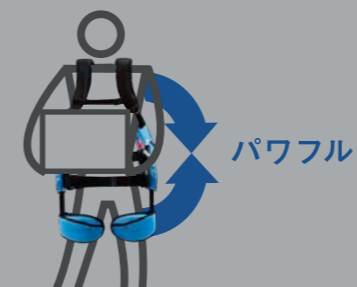

人生を軽やかに

Every

着る、筋肉？

MAXIMUM
-25.5kgf
100Nm

Image of Power Support

Image of Power Support

MUSCLE SUIT Every

人生を軽やかに。

働く現場での腰への負荷軽減から、
日常のちょっとした力仕事のサポートまで。

軽くて、シンプル、そしてパワフル。

マッスルスーツエブリイは、老若男女、
すべての人の健やかなライフスタイルを
実現するために生まれたアシストスーツです。

ご自宅、職場、いろいろなシーンでお使いいただけます

介護のサポートに

農作業に

雪かきなどの重労働に

つらい姿勢を維持するときに

重いものを運ぶときに

特徴

powerful

パワフル

最大補助力25.5kgfで
動作をアシスト

eco friendly

省エネ

電気不要! 空気力で動くから、
稼働時間に制限なし

ご家庭でも購入可能な
価格を実現

water & dust proof

防水
防塵

屋外や水場の作業も
問題なし

タイプ	ソフトフィット / タイトフィット
サイズ: 適身身長(推奨)	S-Mサイズ: 150cm ~ 165cm M-Lサイズ: 160cm ~ 185cm
本体重量	3.8 kg ※カバー含まず
駆動源	圧縮空気
アクチュエータ	McKibben型人工筋肉
圧縮空気供給方法	手動式空気入れ
補助力	25.5kgf (100Nm)
使用環境温度	-30℃ ~ 50℃
防塵・防水性能(保護等級)	IP56
本体寸法: 高さ×幅×奥行	S-Mサイズ: 805mm/465mm/170mm M-Lサイズ: 840mm/465mm/170mm
メーカー保証期間	6ヶ月 / 購入後1ヶ月以内の製品登録にて1年に延長