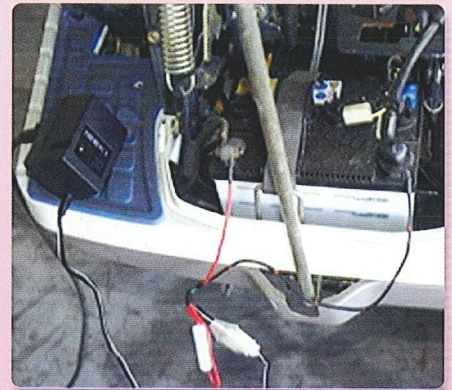

農業機械のバッテリーあがりが不安な方に

中セキ純正部品

チャージャーバッテリーSET

容量アップして
新発売!

部品コード 1300-502-200-10

- 田植機、コンバインなど長期保管時に家庭用100V電源につないでおく事でバッテリーの補充電(放電防止)を行います。
- 過充電防止装置付で、未使用時のつなぎっぱなしも安心です。
- バッテリーの寿命が延び、経済的です。
- バッテリー端子からの電源ハーネス付ですのでほとんどの機械に取り付け可能です。(12V専用)