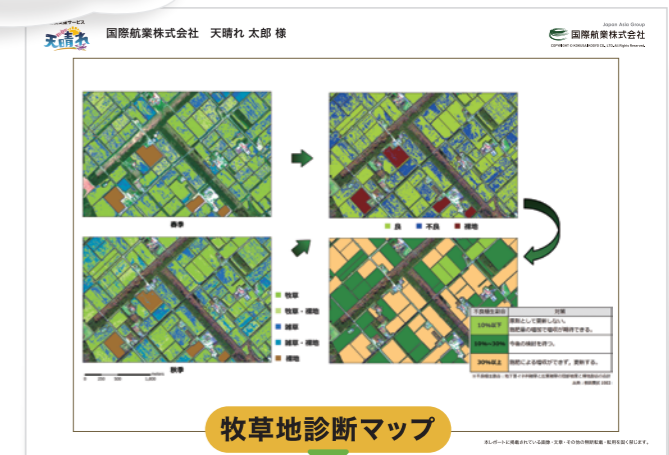

# ＼空から診る 精密農業！ クラウド型 営農支援サービス

営農支援サービス「天晴れ」は、人工衛星やドローンから撮影した圃場の画像を解析し、農作物の生育状況を診断してお知らせするサービスです。

**いつでも利用可能!**

営農診断依頼はWeb上にて手軽に必要なときに依頼することができます。

**初期投資は不要!**

診断レポートは、一般的なパソコンやスマートフォンで閲覧が可能です。使用料金のみのお支払となり、月々の基本使用料、ユーザー登録料は無料です。

**適期に入手可能!**

施肥や収穫などの営農において、農作物の生育をみたいタイミングで診断レポートを受け取れます。(対象面積やデータ量によって変動します。)

**「天晴れ」のしくみ!**

※人工衛星画像ではなくドローンから撮影した画像を用いる場合は、お客様にてドローンを飛行させ画像を取得頂く必要があります。  
※ドローン撮影は別途承ります。詳細はお問合せ下さい。

**対応作物!**

対象作物は順次追加予定です。ここにない作物についてもご相談下さい。

**診断レポートの種類!**

解析対象によって、ご提供するレポートが異なります。

解析対象	レポート種類
大豆	生育診断、収穫適期診断
小麦	穂水分率、タンパク含有率
牧草	雑草検出、不良植生割合
水稻	タンパク含有率

**診断レポート例!**

例えば **収穫時期の判断へ活用**

例えば **圃場管理へ活用**

営農支援サービス「天晴れ」とは

圃場の画像解析をいつでも気軽にオーダー

人工衛星、ドローン画像の**高品質な画像解析**

✕

PC・スマートフォンでスマートに診れる**営農情報レポートサービス**です。

可視化して営農を**効率化・最適化!!**