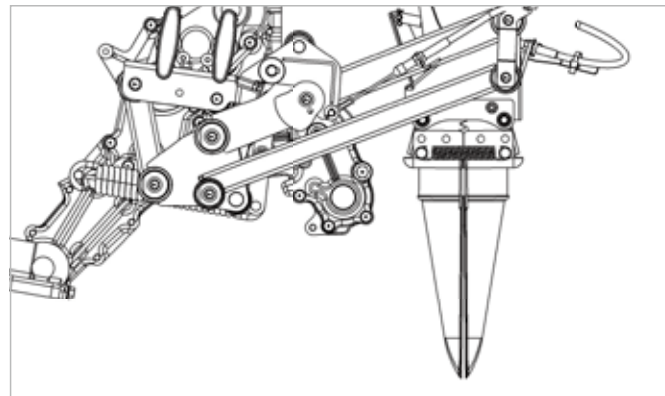

■オプション

品名	上面鎮圧ローラ
部品コード	設定予定
必要個数	1

植付穴を上面から鎮圧するローラです。土質によってお好みで変更することができます。

品名	ホッパー (FVL/257)COMP
部品コード	2238-669-200-10
必要個数	2

標準部品に比べ、先端が丸みを帯びており、深植えしやすいホッパーです。さといもや、じゃがいもを深植えする際に最適です。