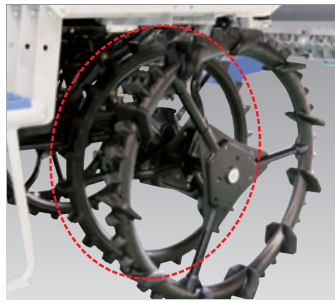

# 充実オプションでさらに快適に

育苗箱施用剤散布機「らくまきちゃんR」

内付補助車輪

外付補助車輪

こまきちゃんR

## ■オプション

	区分	品名	コードNo.	適応型式	備考	扱い
				PRJ8		
除草剤散布機	粒剤	こまきちゃんR(SCS-100PR)	9822-050-0010-0	○	A、AS、T型除く	インプル
		こまきちゃんR(SCS-100PRT)	9822-050-0020-0	○	T型のみ	
	液剤	滴下マン(ILS-65PZ)	7022-096-0000-0	○	T型除く	
育苗箱施用剤散布機		らくまきちゃんR(RMR8-PR)	9822-046-0000-0	○	A、AS、T型除く	
		らくまきちゃんR(RMR8A-PR)	9822-049-0000-0	○	A、AS型のみ	
内付け補助車輪 ※2	太リム	シャリン(900/NP/IN)SET	8822-031-2000-0	○	Y型標準装備	
外付け補助車輪 ※2	太リム	シャリン(870/PG/OUT)SET	8822-001-2002-0	○		
	太リムラグ	シャリン(900/OUT)SET	8822-030-4002-0	○	G4、G5型標準装備 ※1	
	太リム12枚ラグ	シャリン(900/OUT/12)SET	8822-031-2602-0	○	※1	
	ハイラグ	ヒロハバゼンリン(650/120)SET	8822-031-5000-0	○	FV型除く、5型標準装備	
サンバイザー		サンバイザー(JPR8)	9638-252-0000-0	○	M、J、A、AS型除く。装着時補助苗枠回転不可	インプル
	GPS取付けキット	GPS取付SET(JPR-GPS)	9638-255-0000-0	○	Z型サンバイザー装着時必要	
	延長金具	JPZエンチョウカナグ	9638-213-1000-0	○	Y型サンバイザー装着時必要	
	レインバイザー	レインバイザー(JNP-RS)	9638-251-0000-0	○	サンバイザーに装着。Y型除く	
	ケース取付けキット	タブレットケース取付SET	9638-252-1000-0	○	サンバイザーとケース(タブレット)SET共着時に必要	
水田除草機・溝切機		水田除草機(SJ-8IN)	9546-006-0000-0	○	H型のみ	インプル
		水田溝切機(SM-2NP-8)	9543-051-2000-0	○	H型のみ	
バックミラー		バンパウエイト(16)SET	1560-940-200-40	○	こまきちゃんどらくまきちゃん共着時2個必要。J・M・G4型は不要	部品
		バックミラー(8)SET	2243-513-800-00	○	A、J、AS、Y、T型除く	
		バックミラーSET	2161-513-850-50	○	A型のみ	
	ウインカ(OPT/8)SET	2243-802-300-00	○	T型除く		
倍増補助苗枠		ホジョナエワク(8/16)SET	2243-513-300-00	○	A、AS、J、M、FV型除く	
		ホジョナエワク(8/16/Z)SET	2243-513-310-00	○	A、AS、J、M、FV型除くZ型	
アグリサポート		アグリサポートSET	設定予定	○	FV型標準装備	
タブレットケース		ケース(タブレット)SET	2243-513-560-00	○	AS、J、T、Y型除く。倍増補助苗枠装着時除く	
直播・植付ユニット用温度センサ(FV型用)		センサ(オンド/T)SET	2233-771-500-10	○	FV型に直播機ユニットを装着時必要	
延長ロータ		ロータ(エンチョウ/8)SET	2243-582-500-00	○	A、AS型除く	
		ロータ(エンチョウ/8A)SET	2243-582-510-00	○	A、AS型	
施肥増量ロール		ロール(ゾウリヨウ/ストレート)	8842-705-001-00	○	F型。1.4倍に増量。条数分必要	